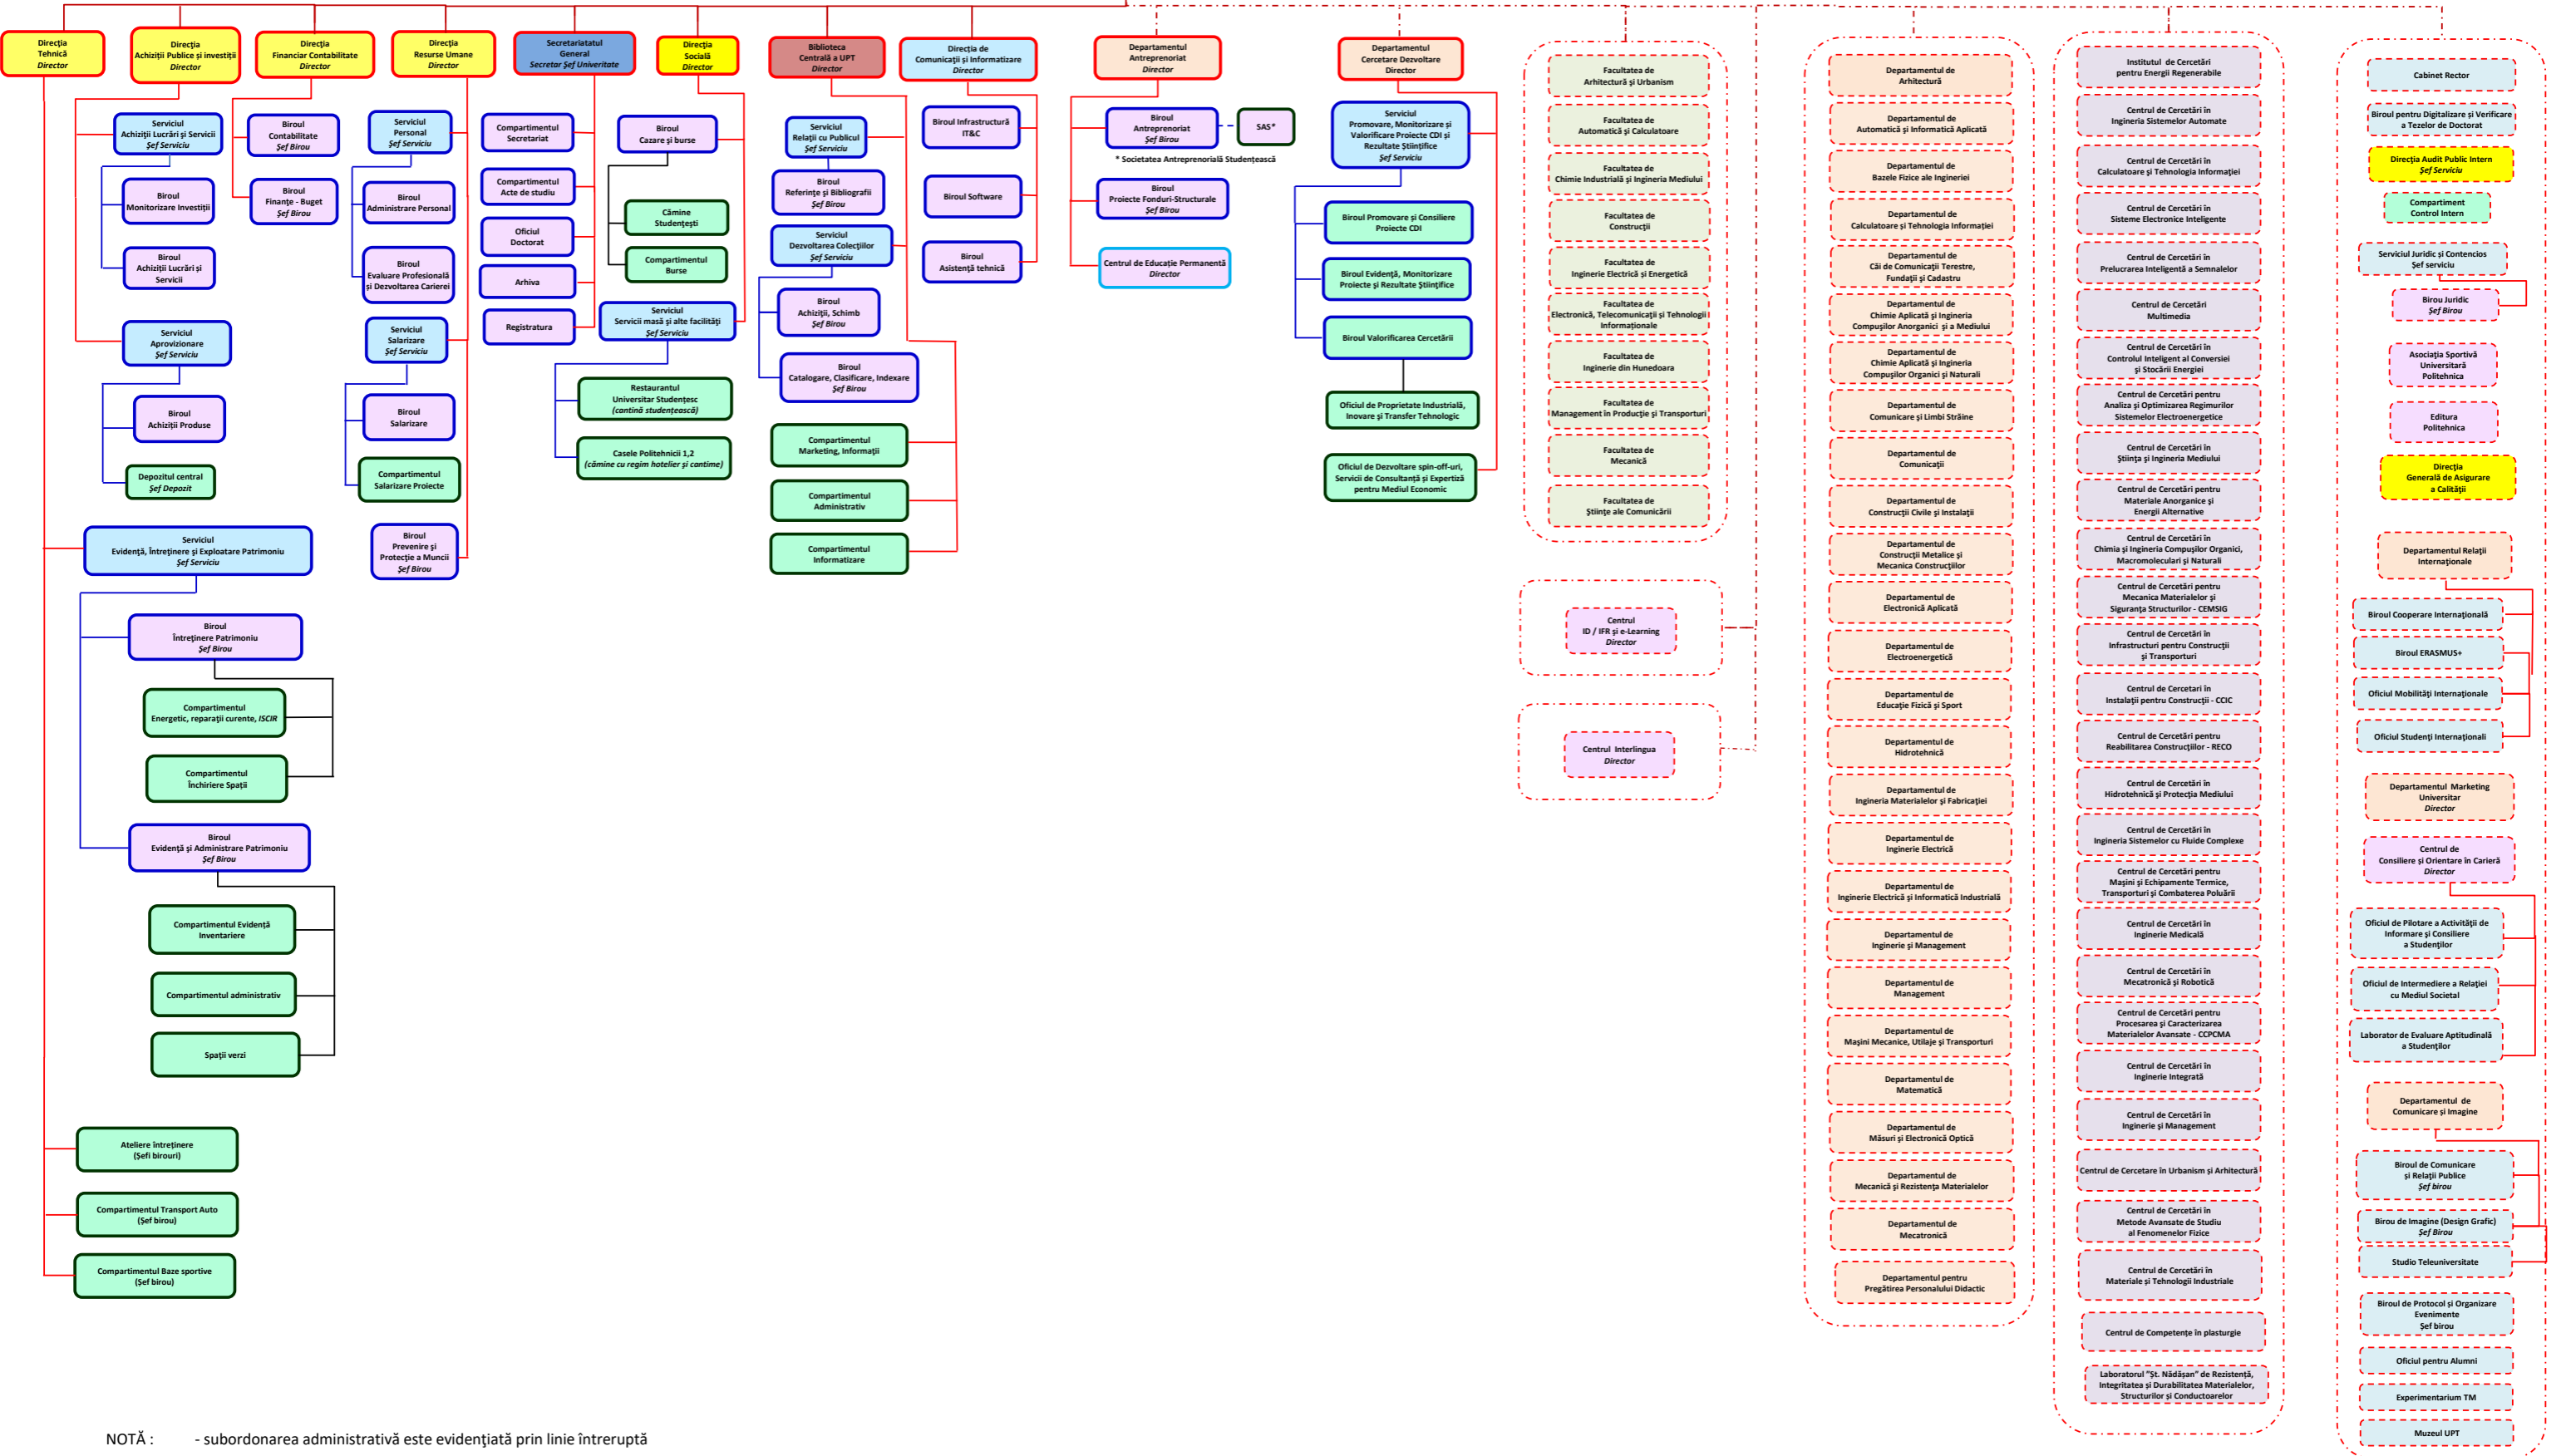

**Direcția General Administrativă**  
Director General Administrativ

NOTĂ : - subordonarea administrativă este evidențiată prin linie întreruptă